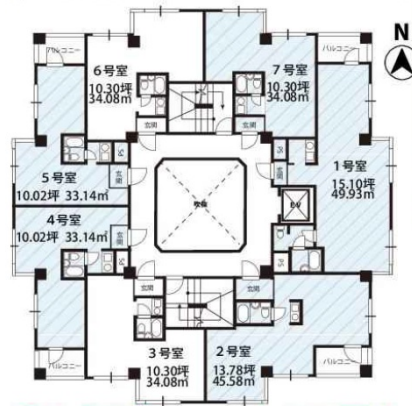

K-2EAST 3階13.78坪

大阪府大阪市淀川区木川東2-5-41

物件MAP

賃貸条件	
坪数	13.78坪
階数	3階 (302)
入居可能日	
ビル情報	
所在地	大阪府大阪市淀川区木川東2-5-41
最寄り駅	大阪メトロ御堂筋線 西中島南方駅 徒歩6分 阪急京都本線 南方駅 徒歩6分 大阪メトロ御堂筋線 新大阪駅 徒歩15分 JR東海道本線 新大阪駅 徒歩17分 阪急京都本線 十三駅 徒歩17分
エリア	新大阪エリア
竣工	1990年12月
耐震	新耐震基準
階数	地上6階
用途	事務所
構造	RC造
設備情報	
エレベーター	1基
空調	個別空調
OAフロア	タイルカーペット
基準階天井高	
光ファイバー	有り
トイレ	男女共用・室内
セキュリティ	有り
駐車場	無し

事務所移転の簡単検索サイト

Quick Service

クイックサービス

K-2EAST 3階13.78坪 大阪府大阪市淀川区木川東2-5-41

新大阪エリア (ビルID: 0051948) の賃貸オフィス

貸事務所・レンタルオフィス・オフィス移転ならQuickService

物件詳細はこちらから

0120-55-2620