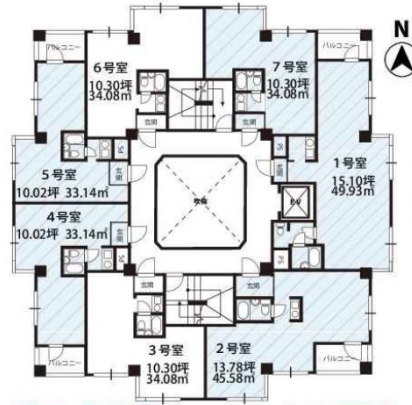

K-2EAST 4階10.3坪

大阪府大阪市淀川区木川東2-5-41

物件MAP

賃貸条件	
坪数	10.3坪
階数	4階 (406)
入居可能日	
ビル情報	
所在地	大阪府大阪市淀川区木川東2-5-41
最寄り駅	大阪メトロ御堂筋線 西中島南方駅 徒歩6分 阪急京都本線 南方駅 徒歩6分 大阪メトロ御堂筋線 新大阪駅 徒歩15分 JR東海道本線 新大阪駅 徒歩17分 阪急京都本線 十三駅 徒歩17分
エリア	新大阪エリア
竣工	1990年12月
耐震	新耐震基準
階数	地上6階
用途	事務所
構造	RC造
設備情報	
エレベーター	1基
空調	個別空調
OAフロア	タイルカーペット
基準階天井高	
光ファイバー	有り
トイレ	男女共用・室内
セキュリティ	有り
駐車場	無し