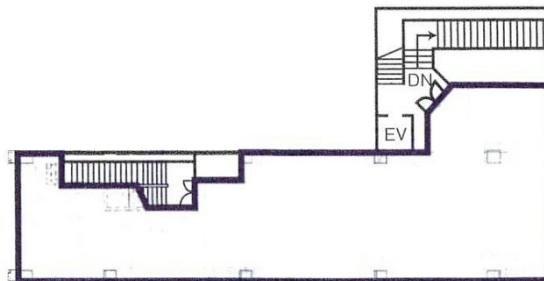

広島スクエアビル 2階71.93坪

広島県広島市中区袋町2-20

物件MAP

| 賃貸条件 | |
|----------|---------------|
| 月額賃料 | 700,000円 (税別) |
| 坪数 | 71.93坪 |
| 坪単価 | 9,732円 (税別) |
| 共益費 | 賃料に含む |
| 礼金 | 1ヶ月 |
| 敷金 (保証金) | 8ヶ月 |
| 階数 | 2階 (201) |
| 入居可能日 | 即日 |

| ビル情報 | |
|------|---|
| 所在地 | 広島県広島市中区袋町2-20 |
| 最寄り駅 | 広電1系統(宇品線) 本通駅 徒歩3分 広電1系統(宇品線) 袋町駅 徒歩5分 広電1系統(宇品線) 紙屋町東駅 徒歩5分 |
| エリア | 広島市中区エリア |
| 竣工 | 1989年8月 |
| 耐震 | 新耐震基準 |
| 階数 | 地上6階 |
| 用途 | 店舗 |
| 構造 | RC造 |