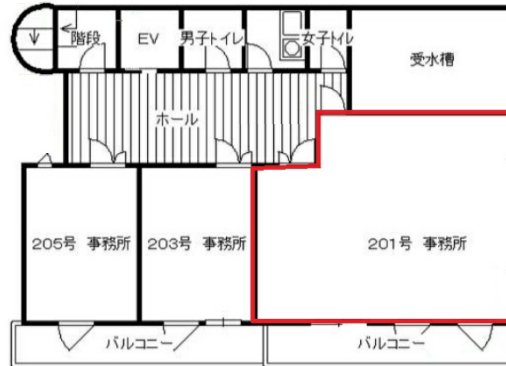

フロラシオン布施 2階25.25坪

大阪府東大阪市長堂1-12-10

物件MAP

賃貸条件	
坪数	25.25坪
階数	2階 (201・202)
入居可能日	
ビル情報	
所在地	大阪府東大阪市長堂1-12-10
最寄り駅	近鉄奈良線 布施駅 徒歩3分 近鉄難波線 布施駅 徒歩3分
エリア	その他大阪
竣工	1998年8月
耐震	新耐震基準
階数	地上9階
用途	事務所
構造	SRC造、一部S造
設備情報	
エレベーター	1基
空調	
OAフロア	
基準階天井高	
光ファイバー	
トイレ	男女共用・室外
セキュリティ	
駐車場	