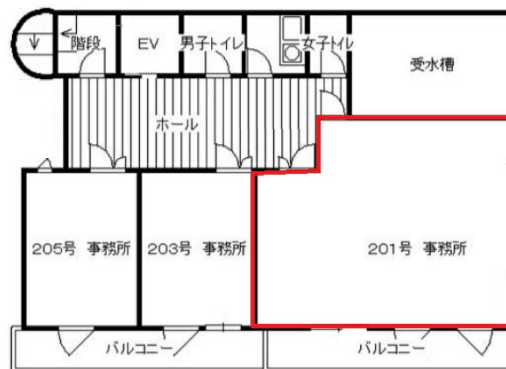

フロラシオン布施 2階25.25坪

大阪府東大阪市長堂1-12-10

物件MAP

賃貸条件	
坪数	25.25坪
階数	2階 (201・202)
入居可能日	
ビル情報	
所在地	大阪府東大阪市長堂1-12-10
最寄り駅	近鉄奈良線 布施駅 徒歩3分 近鉄難波線 布施駅 徒歩3分
エリア	その他大阪
竣工	1998年8月
耐震	新耐震基準
階数	地上9階
用途	事務所
構造	SRC造、一部S造
設備情報	
エレベーター	1基
空調	
OAフロア	
基準階天井高	
光ファイバー	
トイレ	男女共用・室外
セキュリティ	
駐車場	

事務所移転の簡単検索サイト

Quick Service

クイックサービス

フロラシオン布施 2階25.25坪 大阪府東大阪市長堂1-12-10

その他大阪 (ビルID: 0051937) の賃貸オフィス

貸事務所・レンタルオフィス・オフィス移転なら**QuickService**

物件詳細はこちらから

0120-55-2620