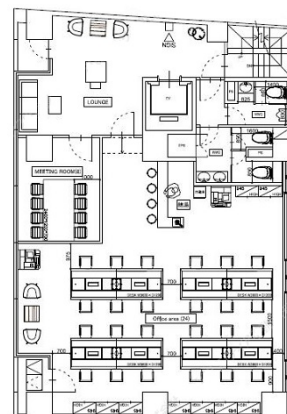

ブライト秋葉原 地下1階13.92坪

東京都台東区台東1-24-9

物件MAP

賃貸条件	
坪数	13.92坪
階数	B1階
入居可能日	
ビル情報	
所在地	東京都台東区台東1-24-9
最寄り駅	東京メトロ日比谷線 秋葉原駅 徒歩8分 東京メトロ日比谷線 仲御徒町駅 徒歩8分 東京メトロ銀座線 末広町駅 徒歩9分 JR京浜東北線 秋葉原駅 徒歩10分
エリア	上野・御徒町エリア
竣工	1991年1月
耐震	新耐震基準
階数	地上8階 地下1階
用途	事務所
構造	SRC造
設備情報	
エレベーター	1基
空調	個別空調
OAフロア	OAフロア
基準階天井高	
光ファイバー	有り
トイレ	男女別・室外
セキュリティ	有り
駐車場	