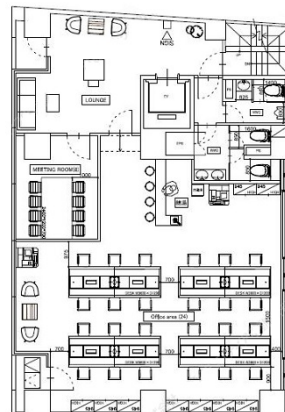

ブライト秋葉原 地下1階13.92坪

東京都台東区台東1-24-9

物件MAP

賃貸条件	
坪数	13.92坪
階数	B1階
入居可能日	
ビル情報	
所在地	東京都台東区台東1-24-9
最寄り駅	東京メトロ日比谷線 秋葉原駅 徒歩8分 東京メトロ日比谷線 仲御徒町駅 徒歩8分 東京メトロ銀座線 末広町駅 徒歩9分 JR京浜東北線 秋葉原駅 徒歩10分
エリア	上野・御徒町エリア
竣工	1991年1月
耐震	新耐震基準
階数	地上8階 地下1階
用途	事務所
構造	SRC造
設備情報	
エレベーター	1基
空調	個別空調
OAフロア	OAフロア
基準階天井高	
光ファイバー	有り
トイレ	男女別・室外
セキュリティ	有り
駐車場	

ブライト秋葉原 地下1階13.92坪 東京都台東区台東1-24-9

上野・御徒町エリア (ビルID: 0051931) の賃貸オフィス

貸事務所・レンタルオフィス・オフィス移転ならQuickService

物件詳細はこちらから

0120-55-2620

【受付時間】平日9:30~18:30