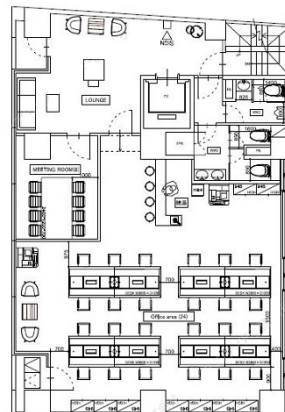

ブライト秋葉原 3階44.93坪

東京都台東区台東1-24-9

物件MAP

賃貸条件	
月額賃料	853,670円 (税別)
坪数	44.93坪
坪単価	19,000円 (税別)
共益費	賃料に含む
礼金	無し
敷金 (保証金)	4ヶ月
階数	3階
入居可能日	即日

ビル情報	
所在地	東京都台東区台東1-24-9
最寄り駅	東京メトロ日比谷線 秋葉原駅 徒歩8分 東京メトロ日比谷線 仲御徒町駅 徒歩8分 東京メトロ銀座線 末広町駅 徒歩9分 JR京浜東北線 秋葉原駅 徒歩10分
エリア	上野・御徒町エリア
竣工	1991年1月
耐震	新耐震基準
階数	地上8階 地下1階
用途	
構造	SRC造

設備情報	
エレベーター	1基
空調	個別空調
OAフロア	OAフロア
基準階天井高	
光ファイバー	有り
トイレ	男女別・室外
セキュリティ	有り
駐車場	