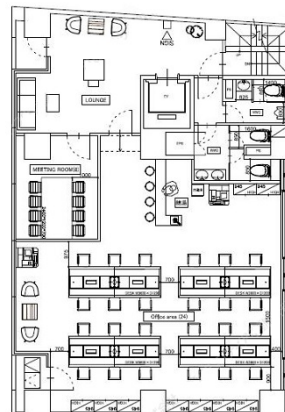

ブライト秋葉原 3階44.93坪

東京都台東区台東1-24-9

物件MAP

賃貸条件	
月額賃料	853,670円 (税別)
坪数	44.93坪
坪単価	19,000円 (税別)
共益費	賃料に含む
礼金	無し
敷金 (保証金)	4ヶ月
階数	3階
入居可能日	即日

ビル情報	
所在地	東京都台東区台東1-24-9
最寄り駅	東京メトロ日比谷線 秋葉原駅 徒歩8分 東京メトロ日比谷線 仲御徒町駅 徒歩8分 東京メトロ銀座線 末広町駅 徒歩9分 JR京浜東北線 秋葉原駅 徒歩10分
エリア	上野・御徒町エリア
竣工	1991年1月
耐震	新耐震基準
階数	地上8階 地下1階
用途	
構造	SRC造

設備情報	
エレベーター	1基
空調	個別空調
OAフロア	OAフロア
基準階天井高	
光ファイバー	有り
トイレ	男女別・室外
セキュリティ	有り
駐車場	

事務所移転の簡単検索サイト

Quick Service

クイックサービス

ブライト秋葉原 3階44.93坪 東京都台東区台東1-24-9

上野・御徒町エリア (ビルID: 0051931) の賃貸オフィス

貸事務所・レンタルオフィス・オフィス移転ならQuickService