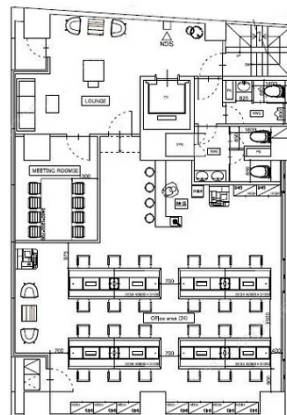

ブライト秋葉原 7階37.53坪

東京都台東区台東1-24-9

物件MAP

賃貸条件	
坪数	37.53坪
階数	7階
入居可能日	
ビル情報	
所在地	東京都台東区台東1-24-9
最寄り駅	東京メトロ日比谷線 秋葉原駅 徒歩8分 東京メトロ日比谷線 仲御徒町駅 徒歩8分 東京メトロ銀座線 末広町駅 徒歩9分 JR京浜東北線 秋葉原駅 徒歩10分
エリア	上野・御徒町エリア
竣工	1991年1月
耐震	新耐震基準
階数	地上8階 地下1階
用途	事務所
構造	SRC造
設備情報	
エレベーター	1基
空調	個別空調
OAフロア	OAフロア
基準階天井高	
光ファイバー	有り
トイレ	男女別・室外
セキュリティ	有り
駐車場	