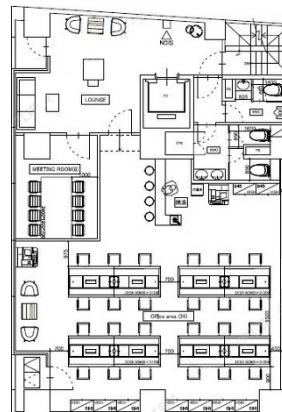

ブライト秋葉原 6階44.33坪

東京都台東区台東1-24-9

物件MAP

賃貸条件	
坪数	44.33坪
階数	6階
入居可能日	
ビル情報	
所在地	東京都台東区台東1-24-9
最寄り駅	東京メトロ日比谷線 秋葉原駅 徒歩8分 東京メトロ日比谷線 仲御徒町駅 徒歩8分 東京メトロ銀座線 末広町駅 徒歩9分 JR京浜東北線 秋葉原駅 徒歩10分
エリア	上野・御徒町エリア
竣工	1991年1月
耐震	新耐震基準
階数	地上8階 地下1階
用途	事務所
構造	SRC造
設備情報	
エレベーター	1基
空調	個別空調
OAフロア	OAフロア
基準階天井高	
光ファイバー	有り
トイレ	男女別・室外
セキュリティ	有り
駐車場	