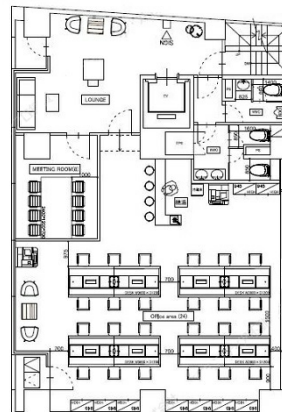

ブライト秋葉原 6階44.33坪

東京都台東区台東1-24-9

物件MAP

賃貸条件	
坪数	44.33坪
階数	6階
入居可能日	
ビル情報	
所在地	東京都台東区台東1-24-9
最寄り駅	東京メトロ日比谷線 秋葉原駅 徒歩8分 東京メトロ日比谷線 仲御徒町駅 徒歩8分 東京メトロ銀座線 末広町駅 徒歩9分 JR京浜東北線 秋葉原駅 徒歩10分
エリア	上野・御徒町エリア
竣工	1991年1月
耐震	新耐震基準
階数	地上8階 地下1階
用途	事務所
構造	SRC造
設備情報	
エレベーター	1基
空調	個別空調
OAフロア	OAフロア
基準階天井高	
光ファイバー	有り
トイレ	男女別・室外
セキュリティ	有り
駐車場	

事務所移転の簡単検索サイト

Quick Service

クイックサービス

ブライト秋葉原 6階44.33坪 東京都台東区台東1-24-9

上野・御徒町エリア (ビルID: 0051931) の賃貸オフィス

貸事務所・レンタルオフィス・オフィス移転ならQuickService

物件詳細はこちらから

0120-55-2620