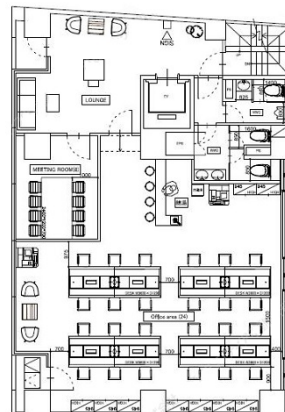

# ブライト秋葉原 4階44.93坪

東京都台東区台東1-24-9

## 物件MAP

賃貸条件	
坪数	44.93坪
階数	4階
入居可能日	
ビル情報	
所在地	東京都台東区台東1-24-9
最寄り駅	東京メトロ日比谷線 秋葉原駅 徒歩8分 東京メトロ日比谷線 仲御徒町駅 徒歩8分 東京メトロ銀座線 末広町駅 徒歩9分 JR京浜東北線 秋葉原駅 徒歩10分
エリア	上野・御徒町エリア
竣工	1991年1月
耐震	新耐震基準
階数	地上8階 地下1階
用途	事務所
構造	SRC造
設備情報	
エレベーター	1基
空調	個別空調
OAフロア	OAフロア
基準階天井高	
光ファイバー	有り
トイレ	男女別・室外
セキュリティ	有り
駐車場	