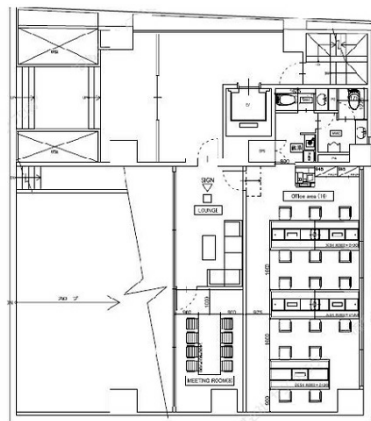

ブライト秋葉原 1階26.9坪

東京都台東区台東1-24-9

物件MAP

賃貸条件	
坪数	26.9坪
階数	1階
入居可能日	
ビル情報	
所在地	東京都台東区台東1-24-9
最寄り駅	東京メトロ日比谷線 秋葉原駅 徒歩8分 東京メトロ日比谷線 仲御徒町駅 徒歩8分 東京メトロ銀座線 末広町駅 徒歩9分 JR京浜東北線 秋葉原駅 徒歩10分
エリア	上野・御徒町エリア
竣工	1991年1月
耐震	新耐震基準
階数	地上8階 地下1階
用途	事務所
構造	SRC造
設備情報	
エレベーター	1基
空調	個別空調
OAフロア	OAフロア
基準階天井高	
光ファイバー	有り
トイレ	男女別・室外
セキュリティ	有り
駐車場	