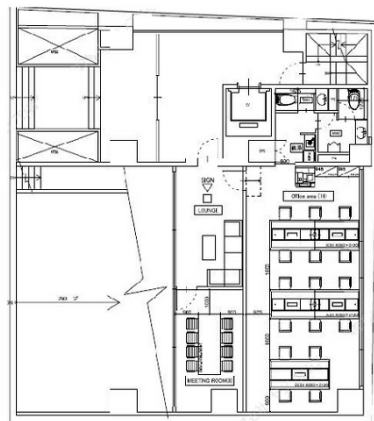

# ブライト秋葉原 1階26.9坪

東京都台東区台東1-24-9

## 物件MAP

賃貸条件	
坪数	26.9坪
階数	1階
入居可能日	
ビル情報	
所在地	東京都台東区台東1-24-9
最寄り駅	東京メトロ日比谷線 秋葉原駅 徒歩8分 東京メトロ日比谷線 仲御徒町駅 徒歩8分 東京メトロ銀座線 末広町駅 徒歩9分 JR京浜東北線 秋葉原駅 徒歩10分
エリア	上野・御徒町エリア
竣工	1991年1月
耐震	新耐震基準
階数	地上8階 地下1階
用途	事務所
構造	SRC造
設備情報	
エレベーター	1基
空調	個別空調
OAフロア	OAフロア
基準階天井高	
光ファイバー	有り
トイレ	男女別・室外
セキュリティ	有り
駐車場	