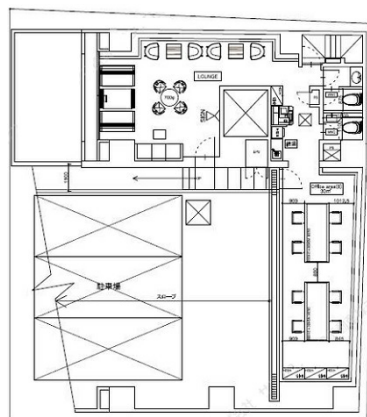

ブライト秋葉原 地下1階25.59坪

東京都台東区台東1-24-9

物件MAP

賃貸条件	
坪数	25.59坪
階数	B1階
入居可能日	
ビル情報	
所在地	東京都台東区台東1-24-9
最寄り駅	東京メトロ日比谷線 秋葉原駅 徒歩8分 東京メトロ日比谷線 仲御徒町駅 徒歩8分 東京メトロ銀座線 末広町駅 徒歩9分 JR京浜東北線 秋葉原駅 徒歩10分
エリア	上野・御徒町エリア
竣工	1991年1月
耐震	新耐震基準
階数	地上8階 地下1階
用途	事務所
構造	SRC造
設備情報	
エレベーター	1基
空調	個別空調
OAフロア	OAフロア
基準階天井高	
光ファイバー	有り
トイレ	男女別・室外
セキュリティ	有り
駐車場	