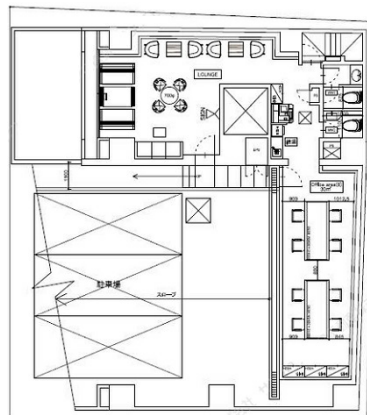

# ブライト秋葉原 地下1階25.59坪

東京都台東区台東1-24-9

## 物件MAP

賃貸条件	
坪数	25.59坪
階数	B1階
入居可能日	
ビル情報	
所在地	東京都台東区台東1-24-9
最寄り駅	東京メトロ日比谷線 秋葉原駅 徒歩8分 東京メトロ日比谷線 仲御徒町駅 徒歩8分 東京メトロ銀座線 末広町駅 徒歩9分 JR京浜東北線 秋葉原駅 徒歩10分
エリア	上野・御徒町エリア
竣工	1991年1月
耐震	新耐震基準
階数	地上8階 地下1階
用途	事務所
構造	SRC造
設備情報	
エレベーター	1基
空調	個別空調
OAフロア	OAフロア
基準階天井高	
光ファイバー	有り
トイレ	男女別・室外
セキュリティ	有り
駐車場	