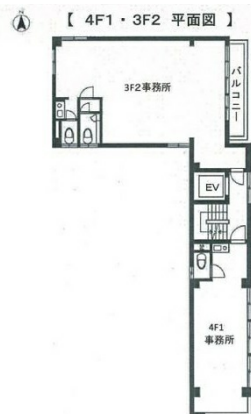

内田ビル 4階10.13坪

東京都千代田区岩本町2-7-13

物件MAP

賃貸条件	
月額賃料	108,391円 (税別)
坪数	10.13坪
坪単価	10,700円 (税別)
共益費	20,260円
礼金	無し
敷金 (保証金)	6ヶ月
階数	4階 (401)
入居可能日	即日

ビル情報	
所在地	東京都千代田区岩本町2-7-13
最寄り駅	都営新宿線 岩本町駅 徒歩4分 JR中央・総武線 秋葉原駅 徒歩7分
エリア	岩本町・秋葉原エリア
竣工	1988年9月
耐震	新耐震基準
階数	地上4階
用途	事務所
構造	RC造

設備情報	
エレベーター	1基
空調	個別空調
OAフロア	タイルカーペット
基準階天井高	
光ファイバー	
トイレ	
セキュリティ	
駐車場	

事務所移転の簡単検索サイト

Quick Service

クイックサービス

内田ビル 4階10.13坪 東京都千代田区岩本町2-7-13

岩本町・秋葉原エリア (ビルID: 0051920) の賃貸オフィス

貸事務所・レンタルオフィス・オフィス移転ならQuickService