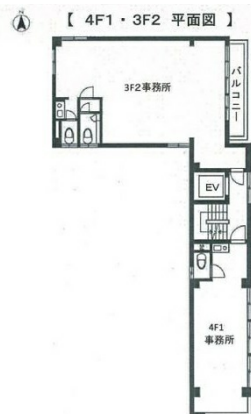

内田ビル 3階18.58坪

東京都千代田区岩本町2-7-13

物件MAP

賃貸条件	
月額賃料	213,670円 (税別)
坪数	18.58坪
坪単価	11,500円 (税別)
共益費	37,160円
礼金	無し
敷金 (保証金)	6ヶ月
階数	3階 (302)
入居可能日	即日

ビル情報	
所在地	東京都千代田区岩本町2-7-13
最寄り駅	都営新宿線 岩本町駅 徒歩4分 JR中央・総武線 秋葉原駅 徒歩7分
エリア	岩本町・秋葉原エリア
竣工	1988年9月
耐震	新耐震基準
階数	地上4階
用途	事務所
構造	RC造

設備情報	
エレベーター	1基
空調	個別空調
OAフロア	タイルカーペット
基準階天井高	
光ファイバー	
トイレ	
セキュリティ	
駐車場	

事務所移転の簡単検索サイト

Quick Service

クイックサービス

内田ビル 3階18.58坪 東京都千代田区岩本町2-7-13

岩本町・秋葉原エリア (ビルID: 0051920) の賃貸オフィス

貸事務所・レンタルオフィス・オフィス移転ならQuickService