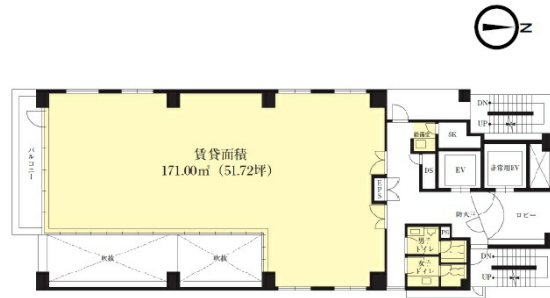

VORT御堂筋本町II 2階51.7坪

大阪府大阪市中央区久太郎町3-1-11

物件MAP

| 賃貸条件 | |
|-------|----------------|
| 坪数 | 51.7坪 |
| 階数 | 2階 (ワンフロア 申込有) |
| 入居可能日 | |

| ビル情報 | |
|------|--|
| 所在地 | 大阪府大阪市中央区久太郎町3-1-11 |
| 最寄り駅 | 大阪メトロ御堂筋線 本町駅 徒歩6分 大阪メトロ中央線 本町駅 徒歩6分 大阪メトロ堺筋線 堺筋本町駅 徒歩6分 大阪メトロ中央線 堺筋本町駅 徒歩7分 大阪メトロ四つ橋線 本町駅 徒歩10分 |

| | |
|-----|------------|
| エリア | 本町・堺筋本町エリア |
| 竣工 | 2011年4月 |
| 耐震 | 新耐震基準 |
| 階数 | 地上14階 地下1階 |
| 用途 | 事務所 |
| 構造 | S造 |

| 設備情報 | |
|--------|---------|
| エレベーター | 2基 |
| 空調 | 個別空調 |
| OAフロア | OAフロア |
| 基準階天井高 | 2,600mm |
| 光ファイバー | 調査中 |
| トイレ | 男女別・室外 |
| セキュリティ | 有り |
| 駐車場 | 有り |