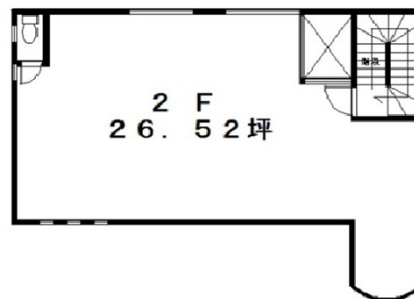

ジョージビル 2階26.52坪

埼玉県川越市新富町2-28-11

物件MAP

賃貸条件	
月額賃料	275,000円 (税別)
坪数	26.52坪
坪単価	10,370円 (税別)
共益費	14,000円
礼金	1ヶ月
敷金 (保証金)	1500000円
階数	2階
入居可能日	即日

ビル情報	
所在地	埼玉県川越市新富町2-28-11
最寄り駅	西武新宿線 本川越駅 徒歩3分 東武東上線 川越駅 徒歩9分 JR埼京線 川越駅 徒歩9分 JR川越線 川越駅 徒歩9分
エリア	その他埼玉
竣工	要確認
耐震	調査中
階数	地上3階
用途	店舗
構造	RC造

設備情報	
エレベーター	
空調	
OAフロア	
基準階天井高	
光ファイバー	
トイレ	男女共用・室内
セキュリティ	
駐車場	

事務所移転の簡単検索サイト

Quick Service

クイックサービス

ジョージビル 2階26.52坪 埼玉県川越市新富町2-28-11

その他埼玉 (ビルID: 0051911) の賃貸オフィス

貸事務所・レンタルオフィス・オフィス移転ならQuickService

物件詳細はこちらから