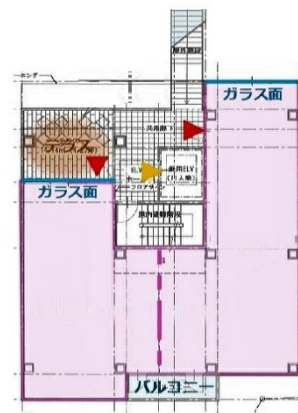

フィル・パーク福岡今泉 2階37.82坪

福岡県福岡市中央区今泉1-13-21

物件MAP

賃貸条件	
坪数	37.82坪
階数	2階
入居可能日	
ビル情報	
所在地	福岡県福岡市中央区今泉1-13-21
最寄り駅	福岡市営地下鉄七隈線 天神南駅 徒歩2分 西鉄天神大牟田線 西鉄福岡(天神)駅 徒歩3分 福岡市営地下鉄空港線 天神駅 徒歩5分
エリア	天神・赤坂エリア
竣工	2020年11月
耐震	新耐震基準
階数	地上5階
用途	事務所/店舗
構造	S造
設備情報	
エレベーター	1基
空調	無し
OAフロア	スケルトン
基準階天井高	
光ファイバー	
トイレ	無し
セキュリティ	
駐車場	