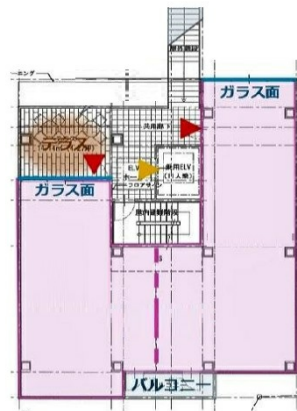

フィル・パーク福岡今泉 2階37.82坪

福岡県福岡市中央区今泉1-13-21

物件MAP

賃貸条件	
坪数	37.82坪
階数	2階
入居可能日	
ビル情報	
所在地	福岡県福岡市中央区今泉1-13-21
最寄り駅	福岡市営地下鉄七隈線 天神南駅 徒歩2分 西鉄天神大牟田線 西鉄福岡(天神)駅 徒歩3分 福岡市営地下鉄空港線 天神駅 徒歩5分
エリア	天神・赤坂エリア
竣工	2020年11月
耐震	新耐震基準
階数	地上5階
用途	事務所/店舗
構造	S造
設備情報	
エレベーター	1基
空調	無し
OAフロア	スケルトン
基準階天井高	
光ファイバー	
トイレ	無し
セキュリティ	
駐車場	

フィル・パーク福岡今泉 2階37.82坪 福岡県福岡市中央区今泉1-13-21

天神・赤坂エリア (ビルID: 0051893) の賃貸オフィス

貸事務所・レンタルオフィス・オフィス移転ならQuickService

物件詳細はこちらから

 0120-55-2620

【受付時間】平日9:30~18:30