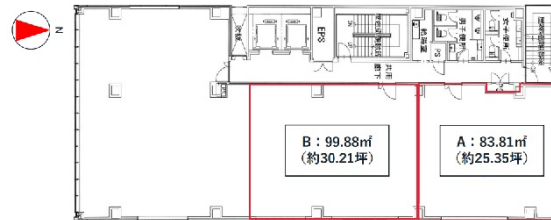

## 物件MAP

賃貸条件	
月額賃料	相談
坪数	30.21坪
坪単価	相談
共益費	賃料に含む
礼金	無し
敷金（保証金）	8ヶ月
階数	3階（B）
入居可能日	即日

ビル情報	
所在地	大阪府大阪市中央区瓦町2-5-7
最寄り駅	大阪メトロ御堂筋線 本町駅 徒歩6分 大阪メトロ御堂筋線 淀屋橋駅 徒歩8分 大阪メトロ堺筋線 堺筋本町駅 徒歩8分 大阪メトロ中央線 堺筋本町駅 徒歩9分 大阪メトロ堺筋線 北浜駅 徒歩9分
エリア	本町・堺筋本町エリア
竣工	2020年7月
耐震	新耐震基準
階数	地上11階
用途	事務所
構造	S造