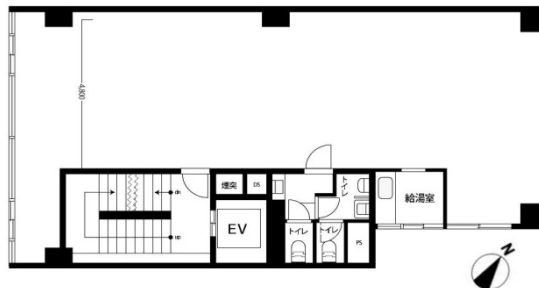

belle汐留 8階34坪

東京都港区東新橋1-2-14

物件MAP

賃貸条件	
月額賃料	459,000円 (税別)
坪数	34坪
坪単価	13,500円 (税別)
共益費	85,000円
礼金	無し
敷金 (保証金)	2ヶ月
階数	8階 (申込あり)
入居可能日	即日

ビル情報	
所在地	東京都港区東新橋1-2-14
最寄り駅	JR京浜東北線 新橋駅 徒歩1分 JR山手線 新橋駅 徒歩1分 JR東海道本線 新橋駅 徒歩1分 JR横須賀線 新橋駅 徒歩1分 ゆりかもめ 新橋駅 徒歩1分
エリア	新橋・虎ノ門・浜松町エリア
竣工	1970年4月
耐震	旧耐震基準
階数	地上8階 地下1階
用途	事務所
構造	SRC造