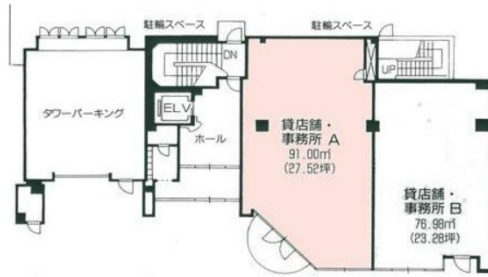

# ファイ・ビル 1階27.52坪

新潟県新潟市中央区笹口1-20-5

## 物件MAP

| 賃貸条件     |               |
|----------|---------------|
| 月額賃料     | 275,200円 (税別) |
| 坪数       | 27.52坪        |
| 坪単価      | 10,000円 (税別)  |
| 共益費      | 68,800円       |
| 礼金       | 1ヶ月           |
| 敷金 (保証金) | 6ヶ月           |
| 階数       | 1階            |
| 入居可能日    | 即日            |