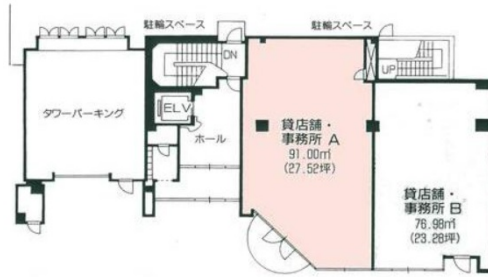

ファイ・ビル 1階23.21坪

新潟県新潟市中央区笹口1-20-5

物件MAP

賃貸条件	
月額賃料	232,100円 (税別)
坪数	23.21坪
坪単価	10,000円 (税別)
共益費	58,025円
礼金	1ヶ月
敷金 (保証金)	6ヶ月
階数	1階
入居可能日	即日

ビル情報	
所在地	新潟県新潟市中央区笹口1-20-5
最寄り駅	JR信越本線 新潟駅 徒歩7分 JR越後線 新潟駅 徒歩7分 JR白新線 新潟駅 徒歩7分
エリア	新潟
竣工	1996年6月
耐震	新耐震基準
階数	地上6階
用途	事務所
構造	RC造

設備情報	
エレベーター	1基
空調	個別空調
OAフロア	
基準階天井高	
光ファイバー	有り
トイレ	男女別・室外
セキュリティ	有り
駐車場	有り