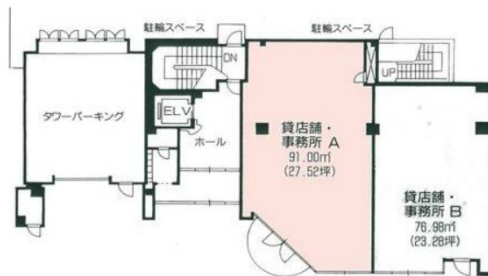

ファイ・ビル 1階23.21坪

新潟県新潟市中央区笹口1-20-5

物件MAP

賃貸条件	
月額賃料	232,100円 (税別)
坪数	23.21坪
坪単価	10,000円 (税別)
共益費	58,025円
礼金	1ヶ月
敷金 (保証金)	6ヶ月
階数	1階
入居可能日	即日

ビル情報	
所在地	新潟県新潟市中央区笹口1-20-5
最寄り駅	JR信越本線 新潟駅 徒歩7分 JR越後線 新潟駅 徒歩7分 JR白新線 新潟駅 徒歩7分
エリア	新潟
竣工	1996年6月
耐震	新耐震基準
階数	地上6階
用途	事務所
構造	RC造

設備情報	
エレベーター	1基
空調	個別空調
OAフロア	
基準階天井高	
光ファイバー	有り
トイレ	男女別・室外
セキュリティ	有り
駐車場	有り

事務所移転の簡単検索サイト

Quick Service

クイックサービス

ファイ・ビル 1階23.21坪 新潟県新潟市中央区笹口1-20-5

新潟 (ビルID: 0051822) の賃貸オフィス

貸事務所・レンタルオフィス・オフィス移転ならQuickService