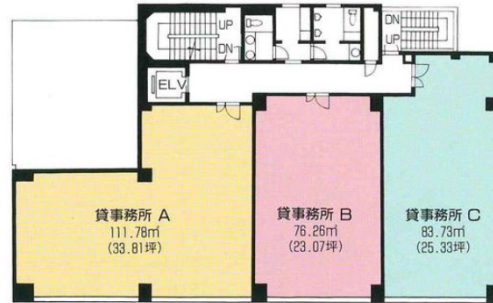

## 物件MAP

| 賃貸条件     |               |
|----------|---------------|
| 月額賃料     | 161,490円 (税別) |
| 坪数       | 23.07坪        |
| 坪単価      | 7,000円 (税別)   |
| 共益費      | 57,675円       |
| 礼金       | 1ヶ月           |
| 敷金 (保証金) | 6ヶ月           |
| 階数       | 4階 (B)        |
| 入居可能日    | 即日            |