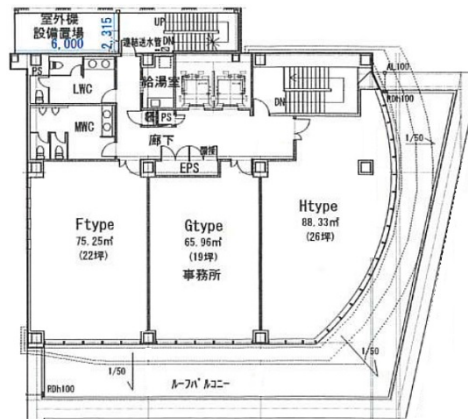

サンテラス三河安城 10階22坪

愛知県安城市三河安城南町1-15-8

物件MAP

賃貸条件	
坪数	22坪
階数	10階 (1003)
入居可能日	
ビル情報	
所在地	愛知県安城市三河安城南町1-15-8
最寄り駅	JR東海道本線 三河安城駅 徒歩7分
エリア	その他愛知
竣工	2020年6月
耐震	新耐震基準
階数	地上10階
用途	事務所
構造	S造
設備情報	
エレベーター	2基
空調	個別空調
OAフロア	OAフロア
基準階天井高	2,800mm
光ファイバー	有り
トイレ	男女別・室外
セキュリティ	有り
駐車場	有り