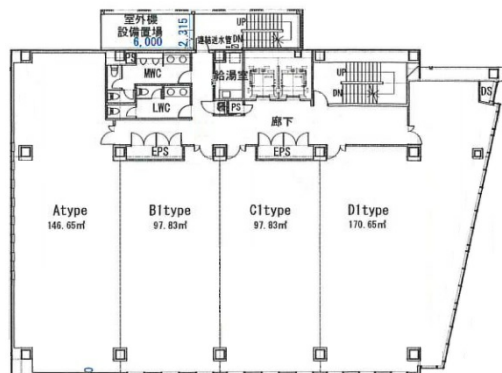

## 物件MAP

賃貸条件	
坪数	155坪
階数	7階
入居可能日	

ビル情報	
所在地	愛知県安城市三河安城南町1-15-8
最寄り駅	JR東海道本線 三河安城駅 徒歩7分
エリア	その他愛知
竣工	2020年6月
耐震	新耐震基準
階数	地上10階
用途	事務所
構造	S造

設備情報	
エレベーター	2基
空調	個別空調
OAフロア	OAフロア
基準階天井高	2,800mm
光ファイバー	有り
トイレ	男女別・室外
セキュリティ	有り
駐車場	有り