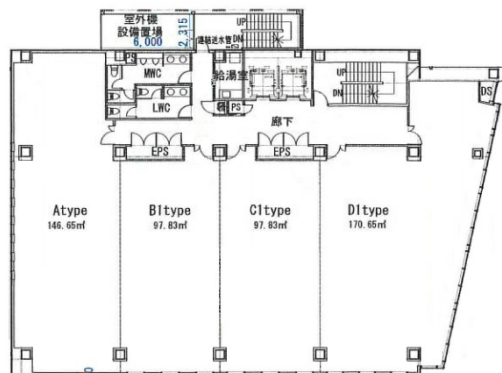

サンテラス三河安城 6階155坪

愛知県安城市三河安城南町1-15-8

物件MAP

賃貸条件	
坪数	155坪
階数	6階
入居可能日	

ビル情報	
所在地	愛知県安城市三河安城南町1-15-8
最寄り駅	JR東海道本線 三河安城駅 徒歩7分
エリア	その他愛知
竣工	2020年6月
耐震	新耐震基準
階数	地上10階
用途	事務所
構造	S造

設備情報	
エレベーター	2基
空調	個別空調
OAフロア	OAフロア
基準階天井高	2,800mm
光ファイバー	有り
トイレ	男女別・室外
セキュリティ	有り
駐車場	有り