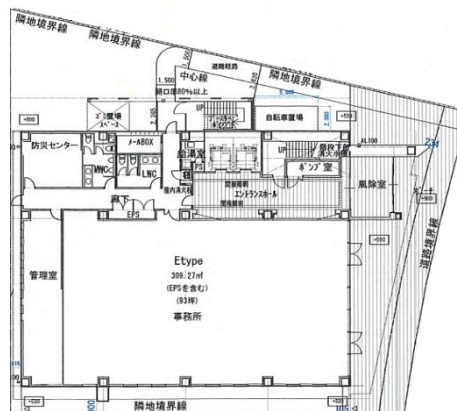

サンテラス三河安城 1階93坪

愛知県安城市三河安城南町1-15-8

物件MAP

賃貸条件	
坪数	93坪
階数	1階
入居可能日	
ビル情報	
所在地	愛知県安城市三河安城南町1-15-8
最寄り駅	JR東海道本線 三河安城駅 徒歩7分
エリア	その他愛知
竣工	2020年6月
耐震	新耐震基準
階数	地上10階
用途	事務所
構造	S造
設備情報	
エレベーター	2基
空調	個別空調
OAフロア	OAフロア
基準階天井高	2,800mm
光ファイバー	有り
トイレ	男女別・室外
セキュリティ	有り
駐車場	有り