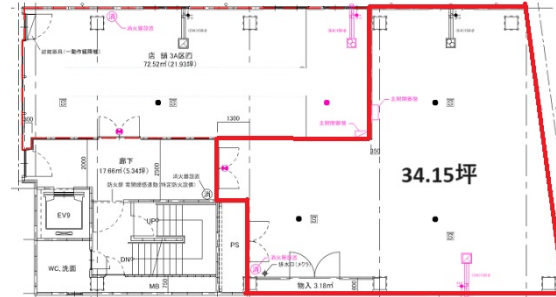

# Gビル名古屋栄01 3階34.15坪

愛知県名古屋市中区栄3-27-24

## 物件MAP

賃貸条件	
月額賃料	相談
坪数	34.15坪
坪単価	相談
共益費	相談
礼金	無し
敷金（保証金）	10ヶ月
階数	3階（B）
入居可能日	即日

ビル情報	
所在地	愛知県名古屋市中区栄3-27-24
最寄り駅	名古屋市営地下鉄名城線 矢場町駅 徒歩3分 名古屋市営地下鉄東山線 栄駅 徒歩8分 名古屋市営地下鉄名城線 栄駅 徒歩8分
エリア	伏見・栄エリア
竣工	2014年8月
耐震	新耐震基準
階数	地上3階 地下1階
用途	事務所/店舗
構造	SRC造