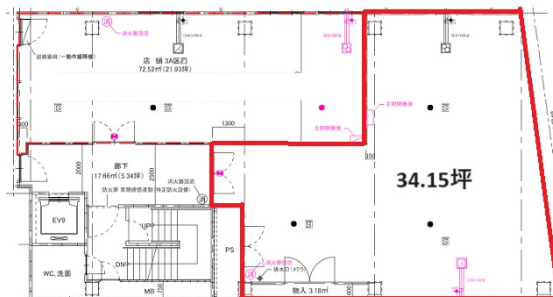

# Gビル名古屋栄01 3階34.15坪

愛知県名古屋市中区栄3-27-24

## 物件MAP

賃貸条件	
月額賃料	相談
坪数	34.15坪
坪単価	相談
共益費	相談
礼金	無し
敷金（保証金）	10ヶ月
階数	3階（B）
入居可能日	即日

ビル情報	
所在地	愛知県名古屋市中区栄3-27-24
最寄り駅	名古屋市営地下鉄名城線 矢場町駅 徒歩3分 名古屋市営地下鉄東山線 栄駅 徒歩8分 名古屋市営地下鉄名城線 栄駅 徒歩8分
エリア	伏見・栄エリア
竣工	2014年8月
耐震	新耐震基準
階数	地上3階 地下1階
用途	事務所/店舗
構造	SRC造

設備情報	
エレベーター	1基
空調	個別空調
OAフロア	スケルトン
基準階天井高	
光ファイバー	有り
トイレ	無し
セキュリティ	
駐車場	無し

事務所移転の簡単検索サイト

**Quick Service**

クイックサービス

**Gビル名古屋栄01 3階34.15坪** 愛知県名古屋市中区栄3-27-24

伏見・栄エリア（ビルID：0051777）の賃貸オフィス

貸事務所・レンタルオフィス・オフィス移転なら**QuickService**