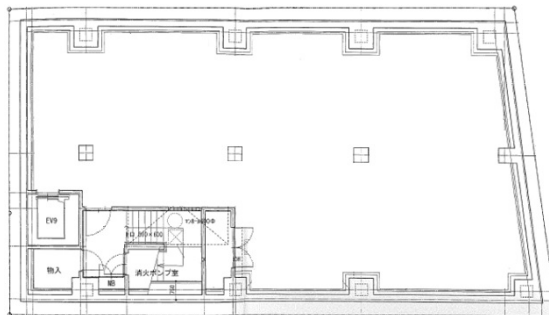

# Gビル名古屋栄01 地下1階55.13坪

愛知県名古屋市中区栄3-27-24

## 物件MAP

賃貸条件	
月額賃料	相談
坪数	55.13坪
坪単価	相談
共益費	相談
礼金	無し
敷金（保証金）	10ヶ月
階数	B1階
入居可能日	即日

ビル情報	
所在地	愛知県名古屋市中区栄3-27-24
最寄り駅	名古屋市営地下鉄名城線 矢場町駅 徒歩3分 名古屋市営地下鉄東山線 栄駅 徒歩8分 名古屋市営地下鉄名城線 栄駅 徒歩8分
エリア	伏見・栄エリア
竣工	2014年8月
耐震	新耐震基準
階数	地上3階 地下1階
用途	事務所/店舗
構造	SRC造