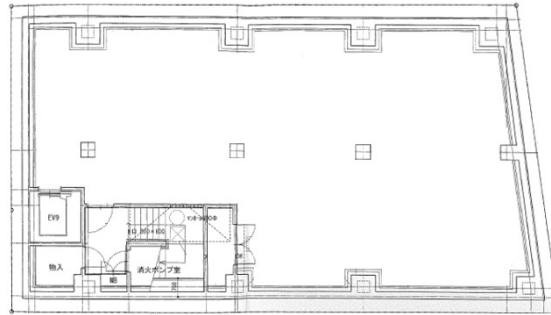

Gビル名古屋栄01 地下1階55.13坪

愛知県名古屋市中区栄3-27-24

物件MAP

賃貸条件	
月額賃料	相談
坪数	55.13坪
坪単価	相談
共益費	相談
礼金	無し
敷金（保証金）	10ヶ月
階数	B1階
入居可能日	即日

ビル情報	
所在地	愛知県名古屋市中区栄3-27-24
最寄り駅	名古屋市営地下鉄名城線 矢場町駅 徒歩3分 名古屋市営地下鉄東山線 栄駅 徒歩8分 名古屋市営地下鉄名城線 栄駅 徒歩8分
エリア	伏見・栄エリア
竣工	2014年8月
耐震	新耐震基準
階数	地上3階 地下1階
用途	事務所/店舗
構造	SRC造

設備情報	
エレベーター	1基
空調	個別空調
OAフロア	スケルトン
基準階天井高	
光ファイバー	有り
トイレ	無し
セキュリティ	
駐車場	無し

事務所移転の簡単検索サイト **Gビル名古屋栄01 地下1階55.13坪** 愛知県名古屋市中区栄3-27-24

伏見・栄エリア（ビルID：0051777）の賃貸オフィス

貸事務所・レンタルオフィス・オフィス移転なら**QuickService**

物件詳細はこちらから