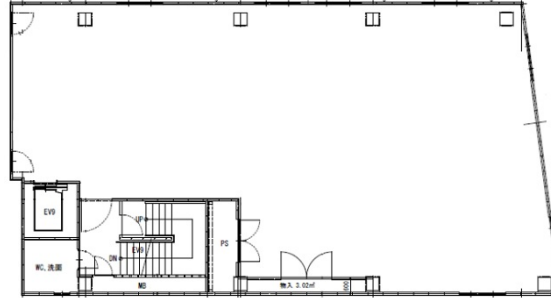

Gビル名古屋栄01 3階62.77坪

愛知県名古屋市中区栄3-27-24

物件MAP

賃貸条件	
坪数	62.77坪
階数	3階
入居可能日	
ビル情報	
所在地	愛知県名古屋市中区栄3-27-24
最寄り駅	名古屋市営地下鉄名城線 矢場町駅 徒歩3分 名古屋市営地下鉄東山線 栄駅 徒歩8分 名古屋市営地下鉄名城線 栄駅 徒歩8分
エリア	伏見・栄エリア
竣工	2014年8月
耐震	新耐震基準
階数	地上3階 地下1階
用途	事務所/店舗
構造	SRC造
設備情報	
エレベーター	1基
空調	個別空調
OAフロア	スケルトン
基準階天井高	
光ファイバー	有り
トイレ	無し
セキュリティ	
駐車場	無し