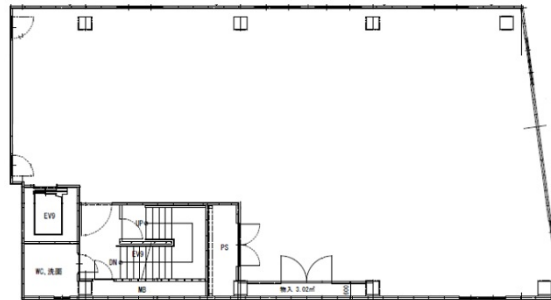

Gビル名古屋栄01 3階62.77坪

愛知県名古屋市中区栄3-27-24

物件MAP

賃貸条件	
坪数	62.77坪
階数	3階
入居可能日	
ビル情報	
所在地	愛知県名古屋市中区栄3-27-24
最寄り駅	名古屋市営地下鉄名城線 矢場町駅 徒歩3分 名古屋市営地下鉄東山線 栄駅 徒歩8分 名古屋市営地下鉄名城線 栄駅 徒歩8分
エリア	伏見・栄エリア
竣工	2014年8月
耐震	新耐震基準
階数	地上3階 地下1階
用途	事務所/店舗
構造	SRC造
設備情報	
エレベーター	1基
空調	個別空調
OAフロア	スケルトン
基準階天井高	
光ファイバー	有り
トイレ	無し
セキュリティ	
駐車場	無し