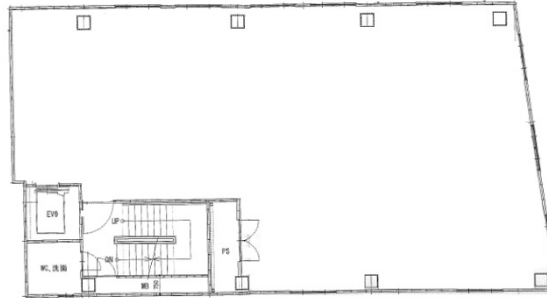

# Gビル名古屋栄01 2階62.77坪

愛知県名古屋市中区栄3-27-24

## 物件MAP

賃貸条件	
坪数	62.77坪
階数	2階
入居可能日	
ビル情報	
所在地	愛知県名古屋市中区栄3-27-24
最寄り駅	名古屋市営地下鉄名城線 矢場町駅 徒歩3分 名古屋市営地下鉄東山線 栄駅 徒歩8分 名古屋市営地下鉄名城線 栄駅 徒歩8分
エリア	伏見・栄エリア
竣工	2014年8月
耐震	新耐震基準
階数	地上3階 地下1階
用途	事務所/店舗
構造	SRC造
設備情報	
エレベーター	1基
空調	個別空調
OAフロア	スケルトン
基準階天井高	
光ファイバー	有り
トイレ	無し
セキュリティ	
駐車場	無し