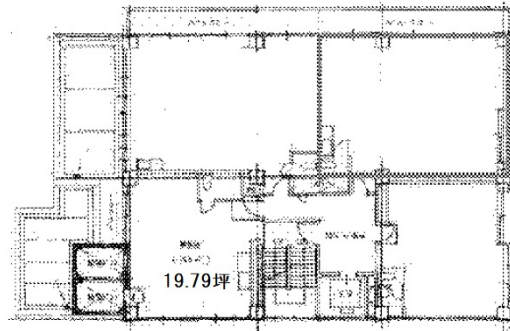

平田ビル 4階19.79坪

東京都千代田区二番町2-12

物件MAP

賃貸条件	
月額賃料	247,375円 (税別)
坪数	19.79坪
坪単価	12,500円 (税別)
共益費	39,580円
礼金	無し
敷金 (保証金)	6ヶ月
階数	4階
入居可能日	即日

ビル情報	
所在地	東京都千代田区二番町2-12
最寄り駅	東京メトロ有楽町線 麹町駅 徒歩2分 東京メトロ半蔵門線 半蔵門駅 徒歩5分 JR中央・総武線 市ヶ谷駅 徒歩10分 JR中央・総武線 四ツ谷駅 徒歩10分
エリア	麹町・番町・市ヶ谷エリア
竣工	1970年10月
耐震	旧耐震基準
階数	地上7階 地下1階
用途	事務所
構造	RC造

設備情報	
エレベーター	1基
空調	個別空調
OAフロア	タイルカーペット
基準階天井高	2,350mm
光ファイバー	有り
トイレ	男女別・室外
セキュリティ	無し
駐車場	有り