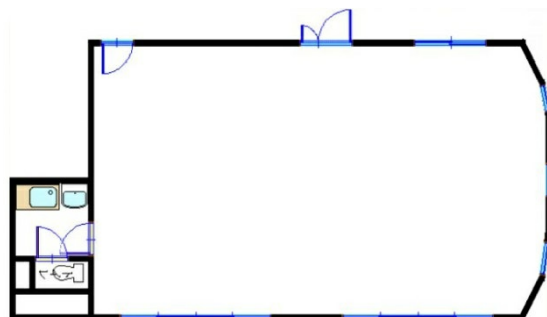

ミネックス川原 2階28.25坪

宮崎県宮崎市河原町5-10

物件MAP

賃貸条件	
月額賃料	180,000円（税別）
坪数	28.25坪
坪単価	6,372円（税別）
共益費	賃料に含む
礼金	1ヶ月
敷金（保証金）	1ヶ月
階数	2階（2-A）
入居可能日	即日

ビル情報	
所在地	宮崎県宮崎市河原町5-10
最寄り駅	JR宮崎空港線 宮崎駅 徒歩20分 JR日南線 宮崎駅 徒歩20分 JR日豊本線 宮崎駅 徒歩20分
エリア	宮崎
竣工	1991年3月
耐震	新耐震基準
階数	地上10階
用途	事務所/店舗
構造	RC造

設備情報	
エレベーター	1基
空調	個別空調
OAフロア	
基準階天井高	
光ファイバー	
トイレ	男女共用・室内
セキュリティ	
駐車場	有り