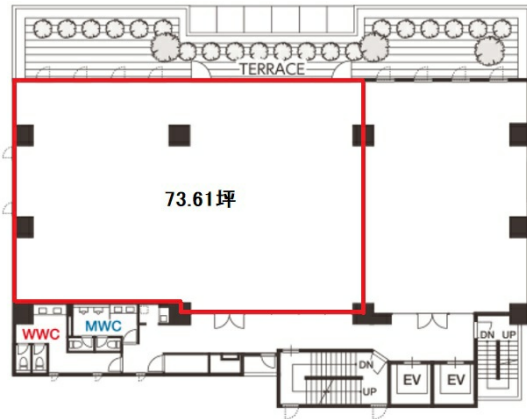

TPBビル 6階73.61坪

愛知県名古屋市中区栄1-18-9

物件MAP

賃貸条件	
坪数	73.61坪
階数	6階
入居可能日	

ビル情報	
所在地	愛知県名古屋市中区栄1-18-9
最寄り駅	名古屋市営地下鉄東山線 伏見駅 徒歩8分 名古屋市営地下鉄鶴舞線 伏見駅 徒歩8分
エリア	伏見・栄エリア
竣工	2020年9月
耐震	新耐震基準
階数	地上7階
用途	事務所
構造	RC造

設備情報	
エレベーター	2基
空調	個別空調
OAフロア	OAフロア
基準階天井高	2,750mm
光ファイバー	有り
トイレ	男女別・室外
セキュリティ	有り
駐車場	有り

事務所移転の簡単検索サイト **TPBビル 6階73.61坪** 愛知県名古屋市中区栄1-18-9

伏見・栄エリア (ビルID: 0051764) の賃貸オフィス

貸事務所・レンタルオフィス・オフィス移転なら**QuickService**

物件詳細はこちらから

0120-55-2620

【受付時間】平日9:30~18:30