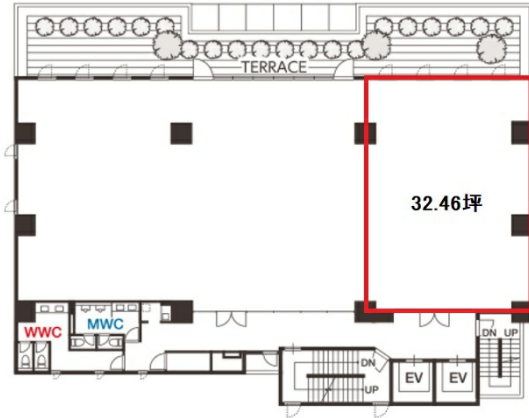

# TPBビル 6階32.46坪

愛知県名古屋市中区栄1-18-9

## 物件MAP

賃貸条件	
坪数	32.46坪
階数	6階
入居可能日	
ビル情報	
所在地	愛知県名古屋市中区栄1-18-9
最寄り駅	名古屋市営地下鉄東山線 伏見駅 徒歩8分 名古屋市営地下鉄鶴舞線 伏見駅 徒歩8分
エリア	伏見・栄エリア
竣工	2020年9月
耐震	新耐震基準
階数	地上7階
用途	事務所
構造	RC造
設備情報	
エレベーター	2基
空調	個別空調
OAフロア	OAフロア
基準階天井高	2,750mm
光ファイバー	有り
トイレ	男女別・室外
セキュリティ	有り
駐車場	有り