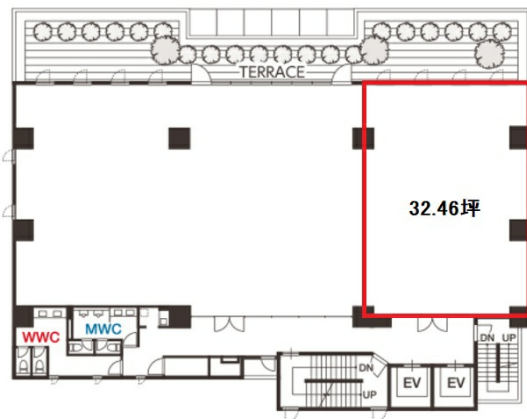

# TPBビル 6階32.46坪

愛知県名古屋市中区栄1-18-9

物件MAP

賃貸条件	
坪数	32.46坪
階数	6階
入居可能日	

ビル情報	
所在地	愛知県名古屋市中区栄1-18-9
最寄り駅	名古屋市営地下鉄東山線 伏見駅 徒歩8分 名古屋市営地下鉄鶴舞線 伏見駅 徒歩8分
エリア	伏見・栄エリア
竣工	2020年9月
耐震	新耐震基準
階数	地上7階
用途	事務所
構造	RC造

設備情報	
エレベーター	2基
空調	個別空調
OAフロア	OAフロア
基準階天井高	2,750mm
光ファイバー	有り
トイレ	男女別・室外
セキュリティ	有り
駐車場	有り

事務所移転の簡単検索サイト

Quick Service

クイックサービス

TPBビル 6階32.46坪 愛知県名古屋市中区栄1-18-9

伏見・栄エリア (ビルID: 0051764) の賃貸オフィス

貸事務所・レンタルオフィス・オフィス移転ならQuickService

物件詳細はこちらから

0120-55-2620