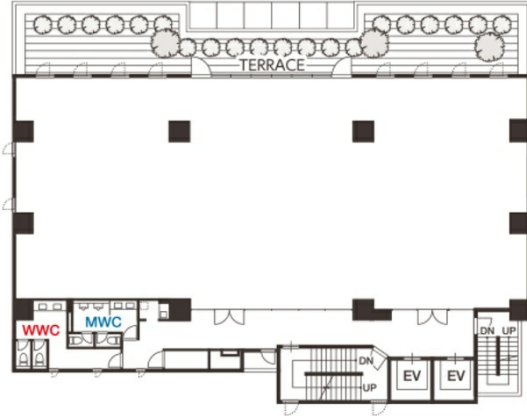

TPBビル 6階106.07坪

愛知県名古屋市中区栄1-18-9

物件MAP

賃貸条件	
坪数	106.07坪
階数	6階
入居可能日	

ビル情報	
所在地	愛知県名古屋市中区栄1-18-9
最寄り駅	名古屋市営地下鉄東山線 伏見駅 徒歩8分 名古屋市営地下鉄鶴舞線 伏見駅 徒歩8分
エリア	伏見・栄エリア
竣工	2020年9月
耐震	新耐震基準
階数	地上7階
用途	事務所
構造	RC造

設備情報	
エレベーター	2基
空調	個別空調
OAフロア	OAフロア
基準階天井高	2,750mm
光ファイバー	有り
トイレ	男女別・室外
セキュリティ	有り
駐車場	有り

事務所移転の簡単検索サイト

TPBビル 6階106.07坪 愛知県名古屋市中区栄1-18-9

伏見・栄エリア (ビルID: 0051764) の賃貸オフィス

クイックサービス

貸事務所・レンタルオフィス・オフィス移転ならQuickService

物件詳細はこちらから

 0120-55-2620

【受付時間】平日9:30~18:30