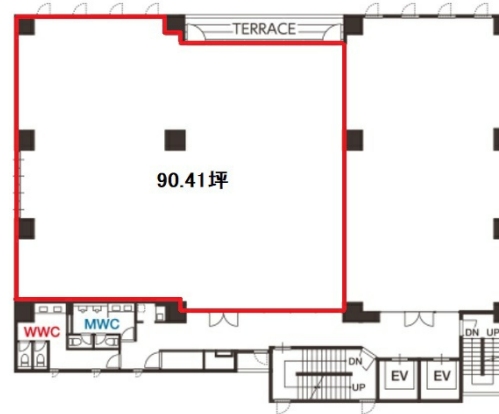

TPBビル 5階90.41坪

愛知県名古屋市中区栄1-18-9

物件MAP

賃貸条件	
坪数	90.41坪
階数	5階
入居可能日	

ビル情報	
所在地	愛知県名古屋市中区栄1-18-9
最寄り駅	名古屋市営地下鉄東山線 伏見駅 徒歩8分 名古屋市営地下鉄鶴舞線 伏見駅 徒歩8分
エリア	伏見・栄エリア
竣工	2020年9月
耐震	新耐震基準
階数	地上7階
用途	事務所
構造	RC造

設備情報	
エレベーター	2基
空調	個別空調
OAフロア	OAフロア
基準階天井高	2,750mm
光ファイバー	有り
トイレ	男女別・室外
セキュリティ	有り
駐車場	有り

事務所移転の簡単検索サイト **TPBビル 5階90.41坪** 愛知県名古屋市中区栄1-18-9

伏見・栄エリア（ビルID：0051764）の賃貸オフィス

貸事務所・レンタルオフィス・オフィス移転なら**QuickService**

物件詳細はこちらから

 **0120-55-2620**

【受付時間】平日9:30~18:30