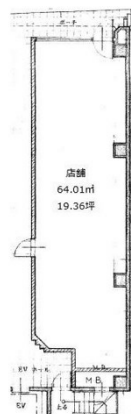

DICE bldg.並木通り 1階19.36坪

広島県広島市中区三川町4-14

物件MAP

賃貸条件	
坪数	19.36坪
階数	1階
入居可能日	
ビル情報	
所在地	広島県広島市中区三川町4-14
最寄り駅	広電1系統(宇品線) 八丁堀駅 徒歩6分 広電1系統(宇品線) 袋町駅 徒歩6分 広電1系統(宇品線) 立町駅 徒歩7分
エリア	広島市中区エリア
竣工	1990年12月
耐震	新耐震基準
階数	地上7階
用途	事務所/店舗
構造	S造
設備情報	
エレベーター	1基
空調	個別空調
OAフロア	Pタイル
基準階天井高	2,470mm
光ファイバー	有り
トイレ	男女共用・室内
セキュリティ	有り
駐車場	無し