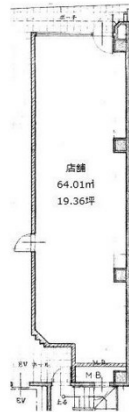

DICE bldg.並木通り 1階19.36坪

広島県広島市中区三川町4-14

物件MAP

賃貸条件	
坪数	19.36坪
階数	1階
入居可能日	
ビル情報	
所在地	広島県広島市中区三川町4-14
最寄り駅	広電1系統(宇品線) 八丁堀駅 徒歩6分 広電1系統(宇品線) 袋町駅 徒歩6分 広電1系統(宇品線) 立町駅 徒歩7分
エリア	広島市中区エリア
竣工	1990年12月
耐震	新耐震基準
階数	地上7階
用途	事務所/店舗
構造	S造
設備情報	
エレベーター	1基
空調	個別空調
OAフロア	Pタイル
基準階天井高	2,470mm
光ファイバー	有り
トイレ	男女共用・室内
セキュリティ	有り
駐車場	無し

事務所移転の簡単検索サイト

Quick Service

クイックサービス

DICE bldg.並木通り 1階19.36坪 広島県広島市中区三川町4-14

広島市中区エリア (ビルID: 0051749) の賃貸オフィス

貸事務所・レンタルオフィス・オフィス移転ならQuickService

物件詳細はこちらから

0120-55-2620