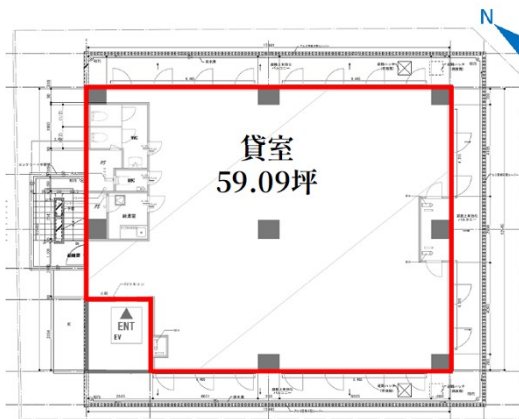

博多ビジネススクエア 7階59.09坪

福岡県福岡市博多区博多駅前4-24-13

物件MAP

賃貸条件	
坪数	59.09坪
階数	7階
入居可能日	

ビル情報	
所在地	福岡県福岡市博多区博多駅前4-24-13
最寄り駅	福岡市営地下鉄空港線 博多駅 徒歩10分 JR鹿児島本線 博多駅 徒歩10分
エリア	博多駅前エリア
竣工	2020年5月
耐震	新耐震基準
階数	地上10階
用途	事務所
構造	RC造

設備情報	
エレベーター	1基
空調	個別空調
OAフロア	OAフロア
基準階天井高	3,100mm
光ファイバー	
トイレ	男女別・室内
セキュリティ	有り
駐車場	有り